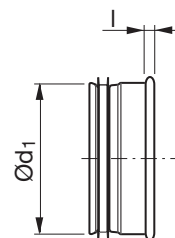

Endebund

ESU

Beskrivelse

Endebund, passer i rør.

Dimensioner

Ød ₁ nom	l [mm]	m [kg]
*63	4	0,08
80	10	0,08
100	10	0,12
125	10	0,14
160	10	0,24
200	10	0,32
250	10	0,37
315	10	0,80
355	12	0,91
400	12	1,26
*450	4	1,48
*500	4	2,00
*560	4	2,04
*630	4	2,90
*710	4	3,21
*800	4	5,00
*1000	4	9,25
*1250	4	10,0

* håndbygget

Bestillingskode

Produkt	ESU	160
Dimension Ød ₁		