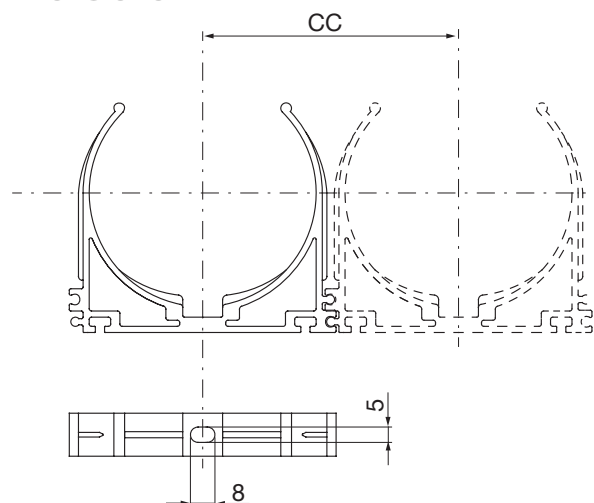

Fikseringsklemme

CLAMP

Beskrivelse

CLAMPs anvendes til fiksering af flexslangen LFPE til underlaget. De kan kobles sammen (jvf tegning) ved parallelle strenge. Hver CLAMP skrues til underlag med en skrue.

Leveres i poser a 48 stk.

Dimensioner

Type	CC
CLAMP 63 BLÅ	85
CLAMP 76 BLÅ	100

Bestillingskode

	CLAMP	76	BLÅ
Produkt			
Dimension			
Farve			