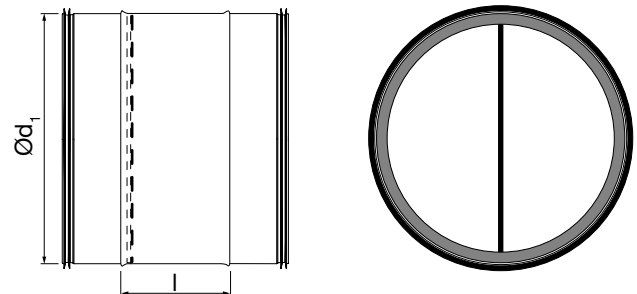

Kontraspjæld

CARU

Dimensioner

Beskrivelse

Spjældet anvendes hvor man ønsker en effektiv afspærring ved stilstand af ventilator. Kontraspjældet er forsynet med fjedre, som automatisk lukker spjældet ved stop af ventilator.

Spjældhuset er fremstillet af galvaniseret plade, butterflyspjældbladet er fremstillet i aluminium.

Ød ₁ nom	l [mm]	m [kg]
100	60	0,35
125	60	0,40
160	60	0,60
200	60	0,90
250	120	1,45
315	120	1,82

Bestillingskode

Produkt **CARU**
 Dimension Ød₁ **160**