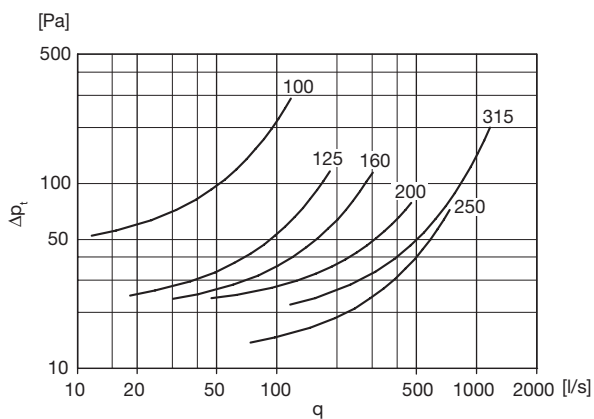

Beskrivelse

Spjældet anvendes hvor man ønsker en effektiv afspærring ved stilstand af ventilator. Kontraspjældet er forsynet med fjedre, som automatisk lukker spjældet ved stop af ventilator.

Spjældhuset er fremstillet af galvaniseret plade, butterflyspjældbladet er fremstillet i aluminium.

Ød₁ nom	l [mm]	m [kg]
100	60	0,35
125	60	0,40
160	60	0,60
200	60	0,90
250	120	1,45
315	120	1,82